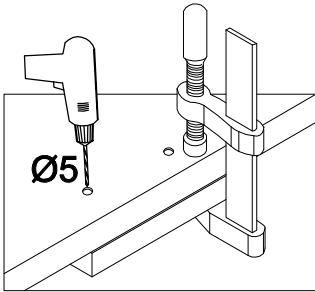

1

LEFT

RIGHT

KUH.71214

KUH.71214

KUH.71212

KUH.71212

322

322