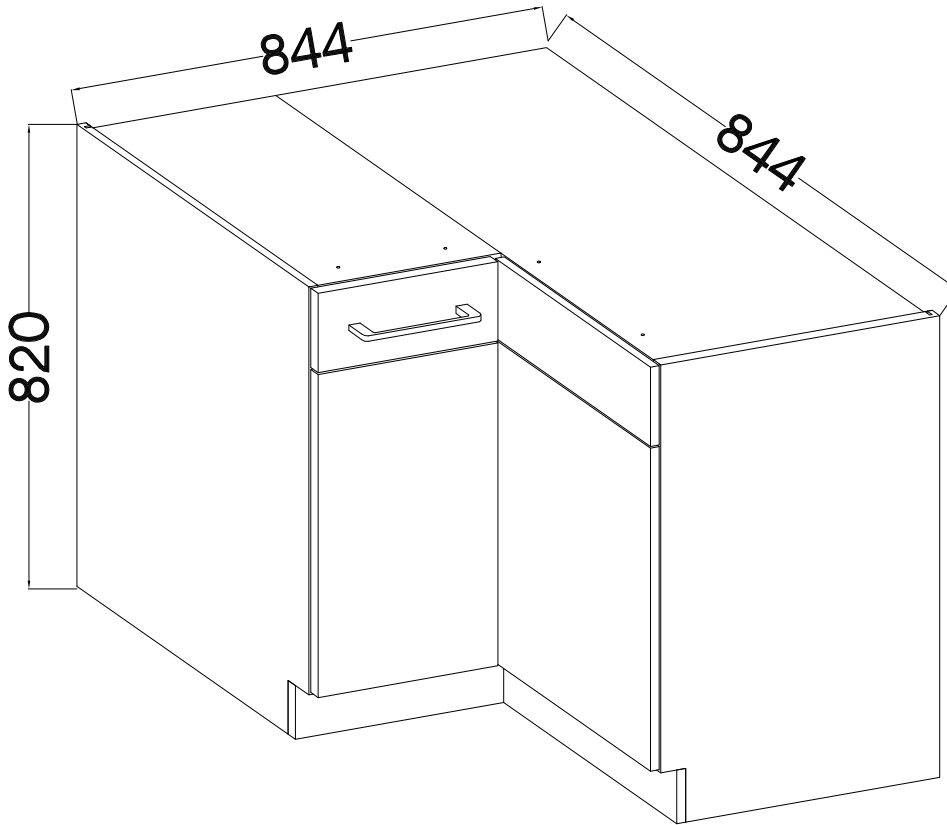

90x90 ND 2F BB
FRONT

Ersatzteil Nummer	Dimension
KUH.71212	570x322x16
KUH.71213	570x334x16
KUH.71214	140x322x16
KUH.71215	140x334x16

ISM-KUH-02181

1

LEFT

RIGHT

KUH.71214

KUH.71214

KUH.71212

KUH.71212

322

322

2

VARIANT HIGH GLOSS

3

 K29 2	$\pm 3.5 \times 13 \text{mm}$  P5 8
--	--

4

 HG11 4	$\pm 35 / 175 \pm 3.5 \times 13 \text{mm}$ [CD]  P5 8
--	--

5

L=192mm	M4x22mm
	
S	U
1	2

VARIANT HIGH GLOSS