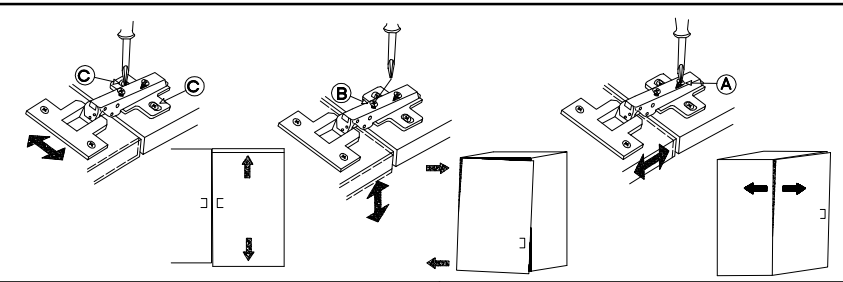

90x90 ND 2F BB
FRONT

Ersatzteil Nummer	Dimension
KUH.71212	570x322x16
KUH.71213	570x334x16
KUH.71214	140x322x16
KUH.71215	140x334x16

ISM-KUH-02181

1

LEFT

RIGHT

KUH.71214

KUH.71214

4

 HG11 4	$\pm 35 / 175 \pm 3.5 \times 13 \text{mm}$ [CD]  P5 8
--	--

5

L=192mm	M4x22mm
	
S	U
1	2

VARIANT HIGH GLOSS