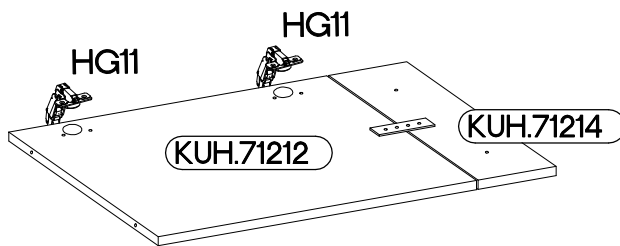

90x90 ND 2F BB
FRONT

Ersatzteil Nummer	Dimension
KUH.71212	570x322x16
KUH.71213	570x334x16
KUH.71214	140x322x16
KUH.71215	140x334x16

ISM-KUH-02181

1

LEFT

RIGHT

KUH.71214

KUH.71214

4

 HG11 4	$\pm 35 / 175 \pm 3.5 \times 13 \text{mm}$ [CD]  P5 8
--	--

5

L=192mm	M4x22mm
	
S	U
1	2

VARIANT HIGH GLOSS