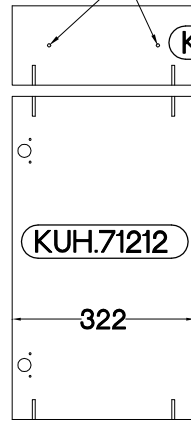

90x90 ND 2F BB
FRONT

Ersatzteil Nummer	Dimension
KUH.71212	570x322x16
KUH.71213	570x334x16
KUH.71214	140x322x16
KUH.71215	140x334x16

ISM-KUH-02181

1

LEFT

RIGHT

KUH.71214

KUH.71214

KUH.71212

KUH.71212

322

322

2

VARIANT HIGH GLOSS

3

 K29 2	$\pm 3.5 \times 13 \text{mm}$  P5 8
--	--

4

 HG11 4	$\pm 35 / 175 \pm 3.5 \times 13 \text{mm}$ [CD]  P5 8
--	--

5

L=192mm	M4x22mm
	
S	U
1	2

VARIANT HIGH GLOSS