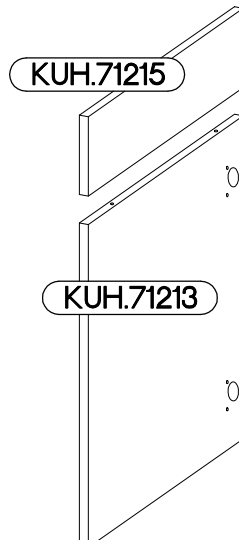

90x90 ND 2F BB
FRONT

Ersatzteil Nummer	Dimension
KUH.71212	570x322x16
KUH.71213	570x334x16
KUH.71214	140x322x16
KUH.71215	140x334x16

ISM-KUH-02181

1

LEFT

RIGHT

KUH.71214

KUH.71214

KUH.71212

KUH.71212

322

322

2

VARIANT HIGH GLOSS

3

 K29 2	$\pm 3.5 \times 13 \text{mm}$  P5 8
--	--

4

 HG11 4	$\pm 35 / 175 \pm 3.5 \times 13 \text{mm}$ [CD]  P5 8
--	--

5

L=192mm	M4x22mm
	
S	U
1	2

VARIANT HIGH GLOSS