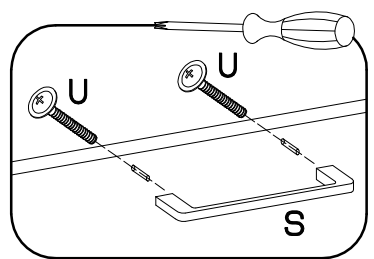

4

 HG11 4	$\pm 35 / 175 \pm 3.5 \times 13 \text{mm}$ [CD]  P5 8
--	--

5

L=192mm	M4x22mm
	
S	U
1	2

VARIANT HIGH GLOSS