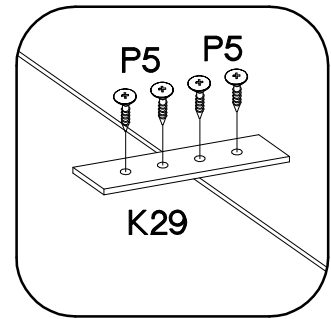

90x90 ND 2F BB
FRONT

Ersatzteil Nummer	Dimension
KUH.71212	570x322x16
KUH.71213	570x334x16
KUH.71214	140x322x16
KUH.71215	140x334x16

ISM-KUH-02181

1

LEFT

RIGHT

KUH.71214

KUH.71214

4

 HG11 4	$\pm 35 / 175 \pm 3.5 \times 13 \text{mm}$ [CD]  P5 8
--	--

5

L=192mm	M4x22mm
	
S	U
1	2

VARIANT HIGH GLOSS