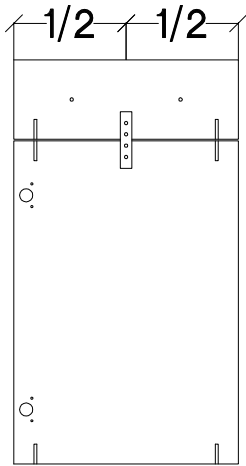

90x90 ND 2F BB
FRONT

Ersatzteil Nummer	Dimension
KUH.71212	570x322x16
KUH.71213	570x334x16
KUH.71214	140x322x16
KUH.71215	140x334x16

ISM-KUH-02181

1

LEFT

RIGHT

KUH.71214

KUH.71214

KUH.71212

KUH.71212

322

322

2

VARIANT HIGH GLOSS

3

 K29 2	$\pm 3.5 \times 13 \text{mm}$  P5 8
--	--

4

 HG11 4	$\pm 35 / 175 \pm 3.5 \times 13 \text{mm}$ [CD]  P5 8
--	--

5

L=192mm	M4x22mm
	
S	U
1	2

VARIANT HIGH GLOSS