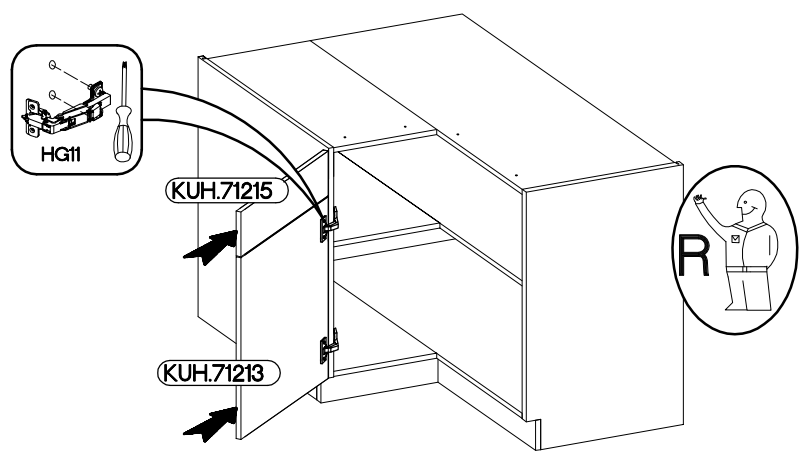

90x90 ND 2F BB
FRONT

Ersatzteil Nummer	Dimension
KUH.71212	570x322x16
KUH.71213	570x334x16
KUH.71214	140x322x16
KUH.71215	140x334x16

ISM-KUH-02181

1

LEFT

RIGHT

KUH.71214

KUH.71214

4

 HG11 4	$\pm 35 / 175 \pm 3.5 \times 13 \text{mm}$ [CD]  P5 8
--	--

5

L=192mm	M4x22mm
	
S	U
1	2

VARIANT HIGH GLOSS