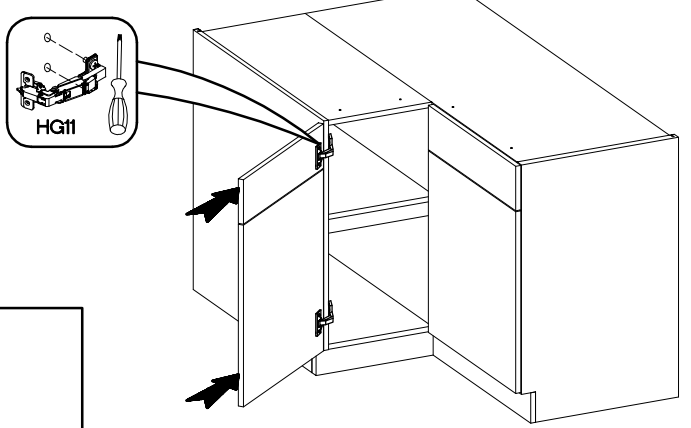

90x90 ND 2F BB
FRONT

Ersatzteil Nummer	Dimension
KUH.71212	570x322x16
KUH.71213	570x334x16
KUH.71214	140x322x16
KUH.71215	140x334x16

ISM-KUH-02181

1

LEFT

RIGHT

KUH.71214

KUH.71214

4

 HG11 4	$\pm 35 / 175 \pm 3.5 \times 13 \text{mm}$ [CD]  P5 8
--	--

5

L=192mm	M4x22mm
	
S	U
1	2

VARIANT HIGH GLOSS