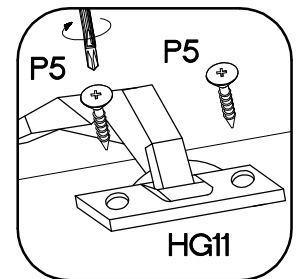

90x90 ND 2F BB
FRONT

Ersatzteil Nummer	Dimension
KUH.71212	570x322x16
KUH.71213	570x334x16
KUH.71214	140x322x16
KUH.71215	140x334x16

ISM-KUH-02181

1

LEFT

RIGHT

KUH.71214

KUH.71214

4

 HG11 4	$\pm 35 / 175 \pm 3.5 \times 13 \text{mm}$ [CD]  P5 8
--	--

5

L=192mm	M4x22mm
	
S	U
1	2

VARIANT HIGH GLOSS