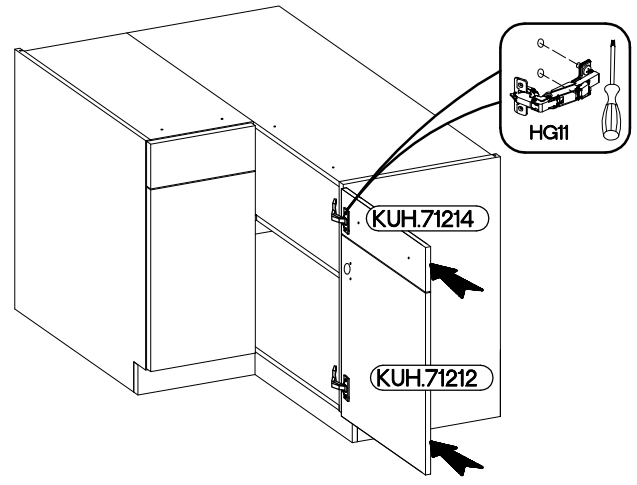

90x90 ND 2F BB
FRONT

Ersatzteil Nummer	Dimension
KUH.71212	570x322x16
KUH.71213	570x334x16
KUH.71214	140x322x16
KUH.71215	140x334x16

ISM-KUH-02181

1

LEFT

RIGHT

KUH.71214

KUH.71214

4

 HG11 4	$\pm 35 / 175 \pm 3.5 \times 13 \text{mm}$ [CD]  P5 8
--	--

5

L=192mm	M4x22mm
	
S	U
1	2

VARIANT HIGH GLOSS