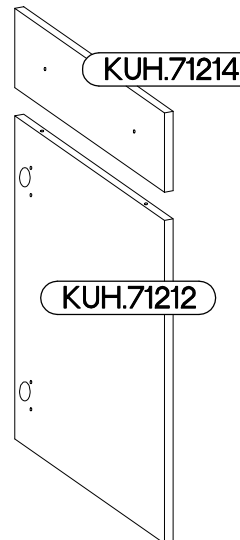

90x90 ND 2F BB
FRONT

Ersatzteil Nummer	Dimension
KUH.71212	570x322x16
KUH.71213	570x334x16
KUH.71214	140x322x16
KUH.71215	140x334x16

ISM-KUH-02181

1

LEFT

RIGHT

KUH.71214

KUH.71214

KUH.71212

KUH.71212

322

322

2

VARIANT HIGH GLOSS

3

 K29 2	$\pm 3.5 \times 13 \text{mm}$  P5 8
--	--

4

 HG11 4	$\pm 35 / 175 \pm 3.5 \times 13 \text{mm}$ [CD]  P5 8
--	--

5

L=192mm	M4x22mm
	
S	U
1	2

VARIANT HIGH GLOSS